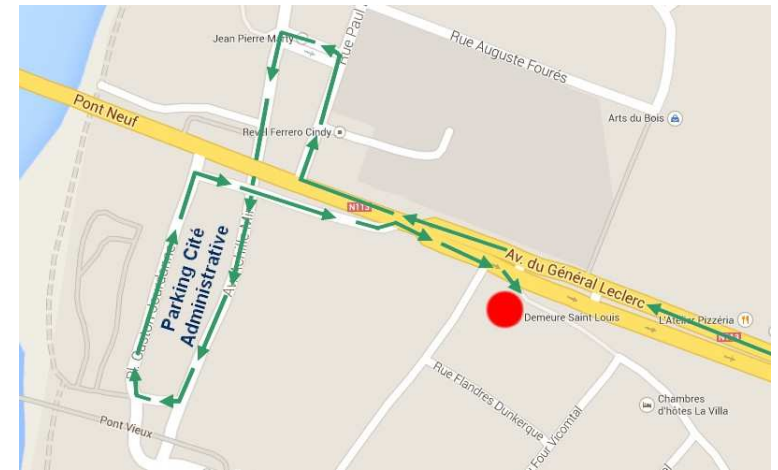

## PLAN D'ACCES

GPS : Long = 43.21065 – Lat = 2.362694

### EN VOITURE

Par l'autoroute **A 61**, sortie **n°24**, Carcassonne Est - La Cité.  
Suivre direction Carcassonne.

A l'entrée de la ville, continuer jusqu'en bas de l'Avenue du Général Leclerc.

Après 4 feux tricolores, à la gendarmerie, juste avant le Pont Neuf, prendre à droite, puis immédiatement à gauche sous le pont (voir plan de détail ci-dessus).  
50 mètres plus loin, avant le Pont Vieux, prendre à droite et remonter vers l'Avenue du Général Leclerc, en direction Narbonne.

La *Demeure Saint Louis* se situe sur votre droite au **n°2 rue Michel Sabatier**.

Venant de Narbonne

Venant de Carcassonne Centre

### EN TRAIN

Gare SNCF de Carcassonne -  
Avenue Maréchal Joffre - Informations : 36 35