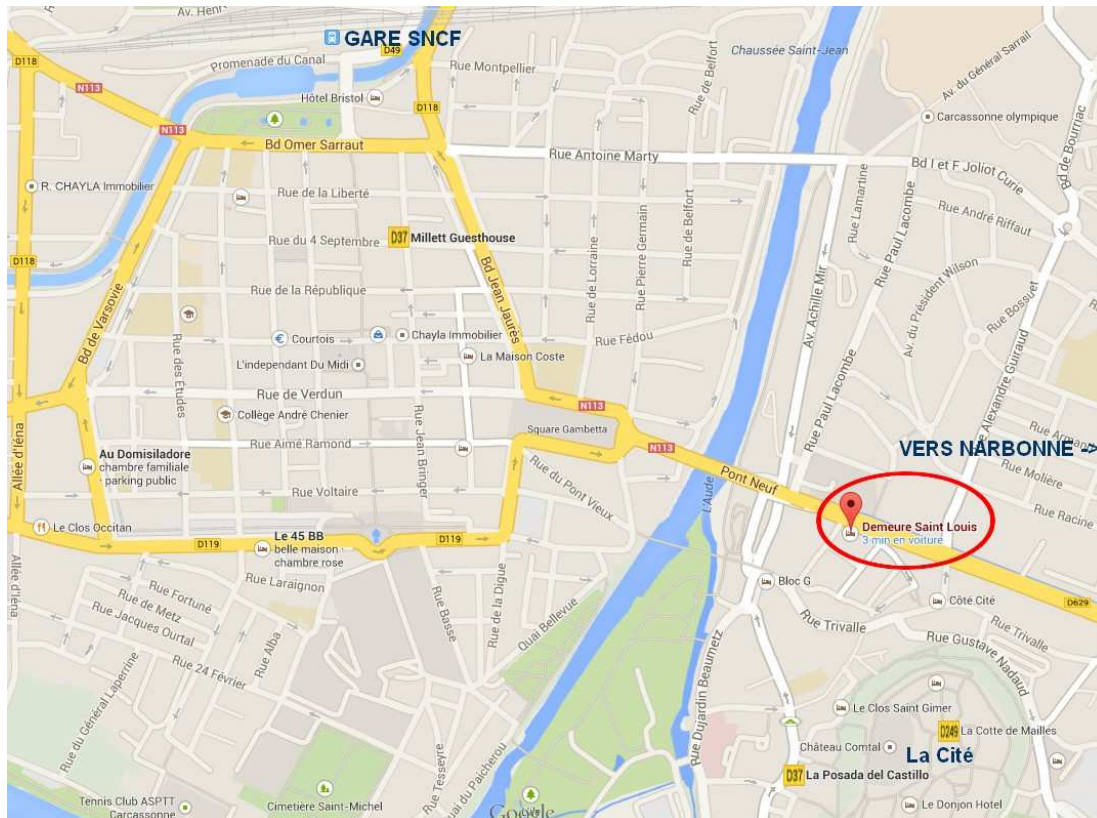

## PLAN D'ACCES

GPS : Long = 43.21065 – Lat = 2.362694

### EN VOITURE

Par l'autoroute **A 61**, sortie **n°24**, Carcassonne Est - La Cité.  
Suivre direction Carcassonne.

A l'entrée de la ville, continuer jusqu'en bas de l'Avenue du Général Leclerc.

Après 4 feux tricolores, à la gendarmerie, juste avant le Pont Neuf, prendre à droite, puis immédiatement à gauche sous le pont (voir plan de détail ci-dessus).  
50 mètres plus loin, avant le Pont Vieux, prendre à droite et remonter vers l'Avenue du Général Leclerc, en direction Narbonne.

La *Demeure Saint Louis* se situe sur votre droite au **n°2 rue Michel Sabatier**.

Venant de Narbonne

Venant de Carcassonne Centre

### EN TRAIN

Gare SNCF de Carcassonne -  
Avenue Maréchal Joffre - Informations : 36 35